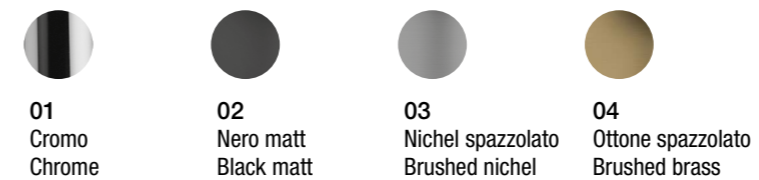

Finiture . Finishes

01  
Cromo  
Chrome

02  
Nero matt  
Black matt

03  
Nichel spazzolato  
Brushed nichel

\* Specificare codice colore  
(es. 07020101 per cromo)  
Specify color code  
(e.g. 07020101 for chrome)

Finiture . Finishes

01  
Cromo  
Chrome

02  
Nero matt  
Black matt

\* Specificare codice colore  
(es. 07020101 per cromo)  
Specify color code  
(e.g. 07020101 for chrome)

Schede tecniche . Data sheets

DOWNLOAD

Finiture . Finishes

\* Specificare codice colore  
(es. 07020101 per cromo)  
Specify color code  
(e.g. 07020101 for chrome)

Schede tecniche . Data sheets

DOWNLOAD