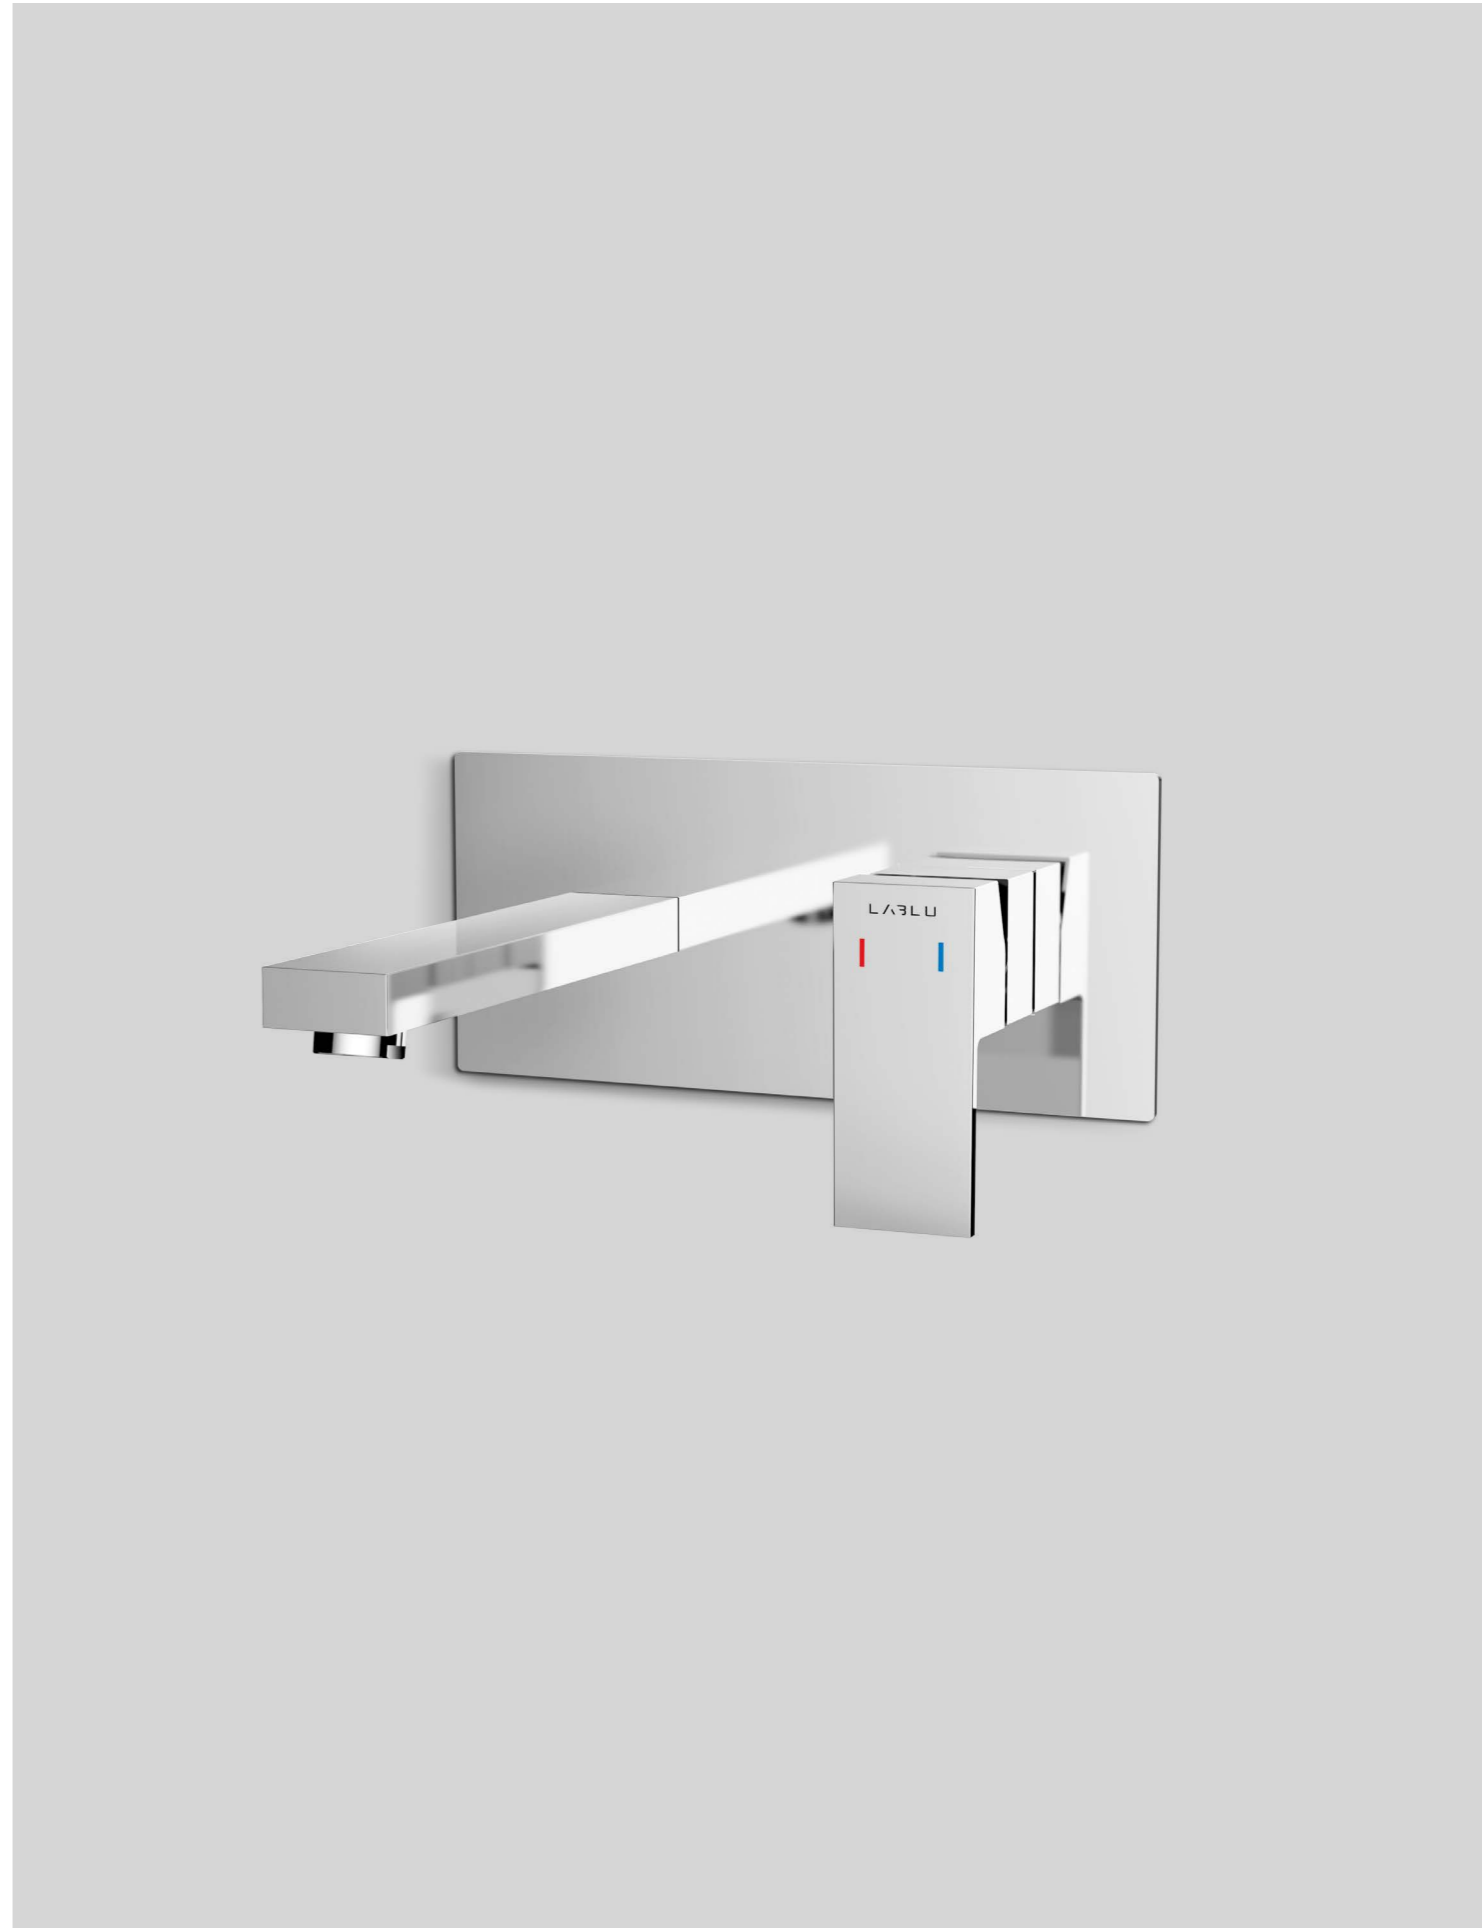

# Idro

La collezione Idro è perfetta per creare un look elegante e aerodinamico per il tuo bagno. Il design della maniglia fornisce un controllo fluido sul flusso e sulla temperatura dell'acqua.

This bathroom collection is perfect for creating a sleek, streamlined look to your bathroom. Handle's design provides smooth control over the flow and temperature of water.