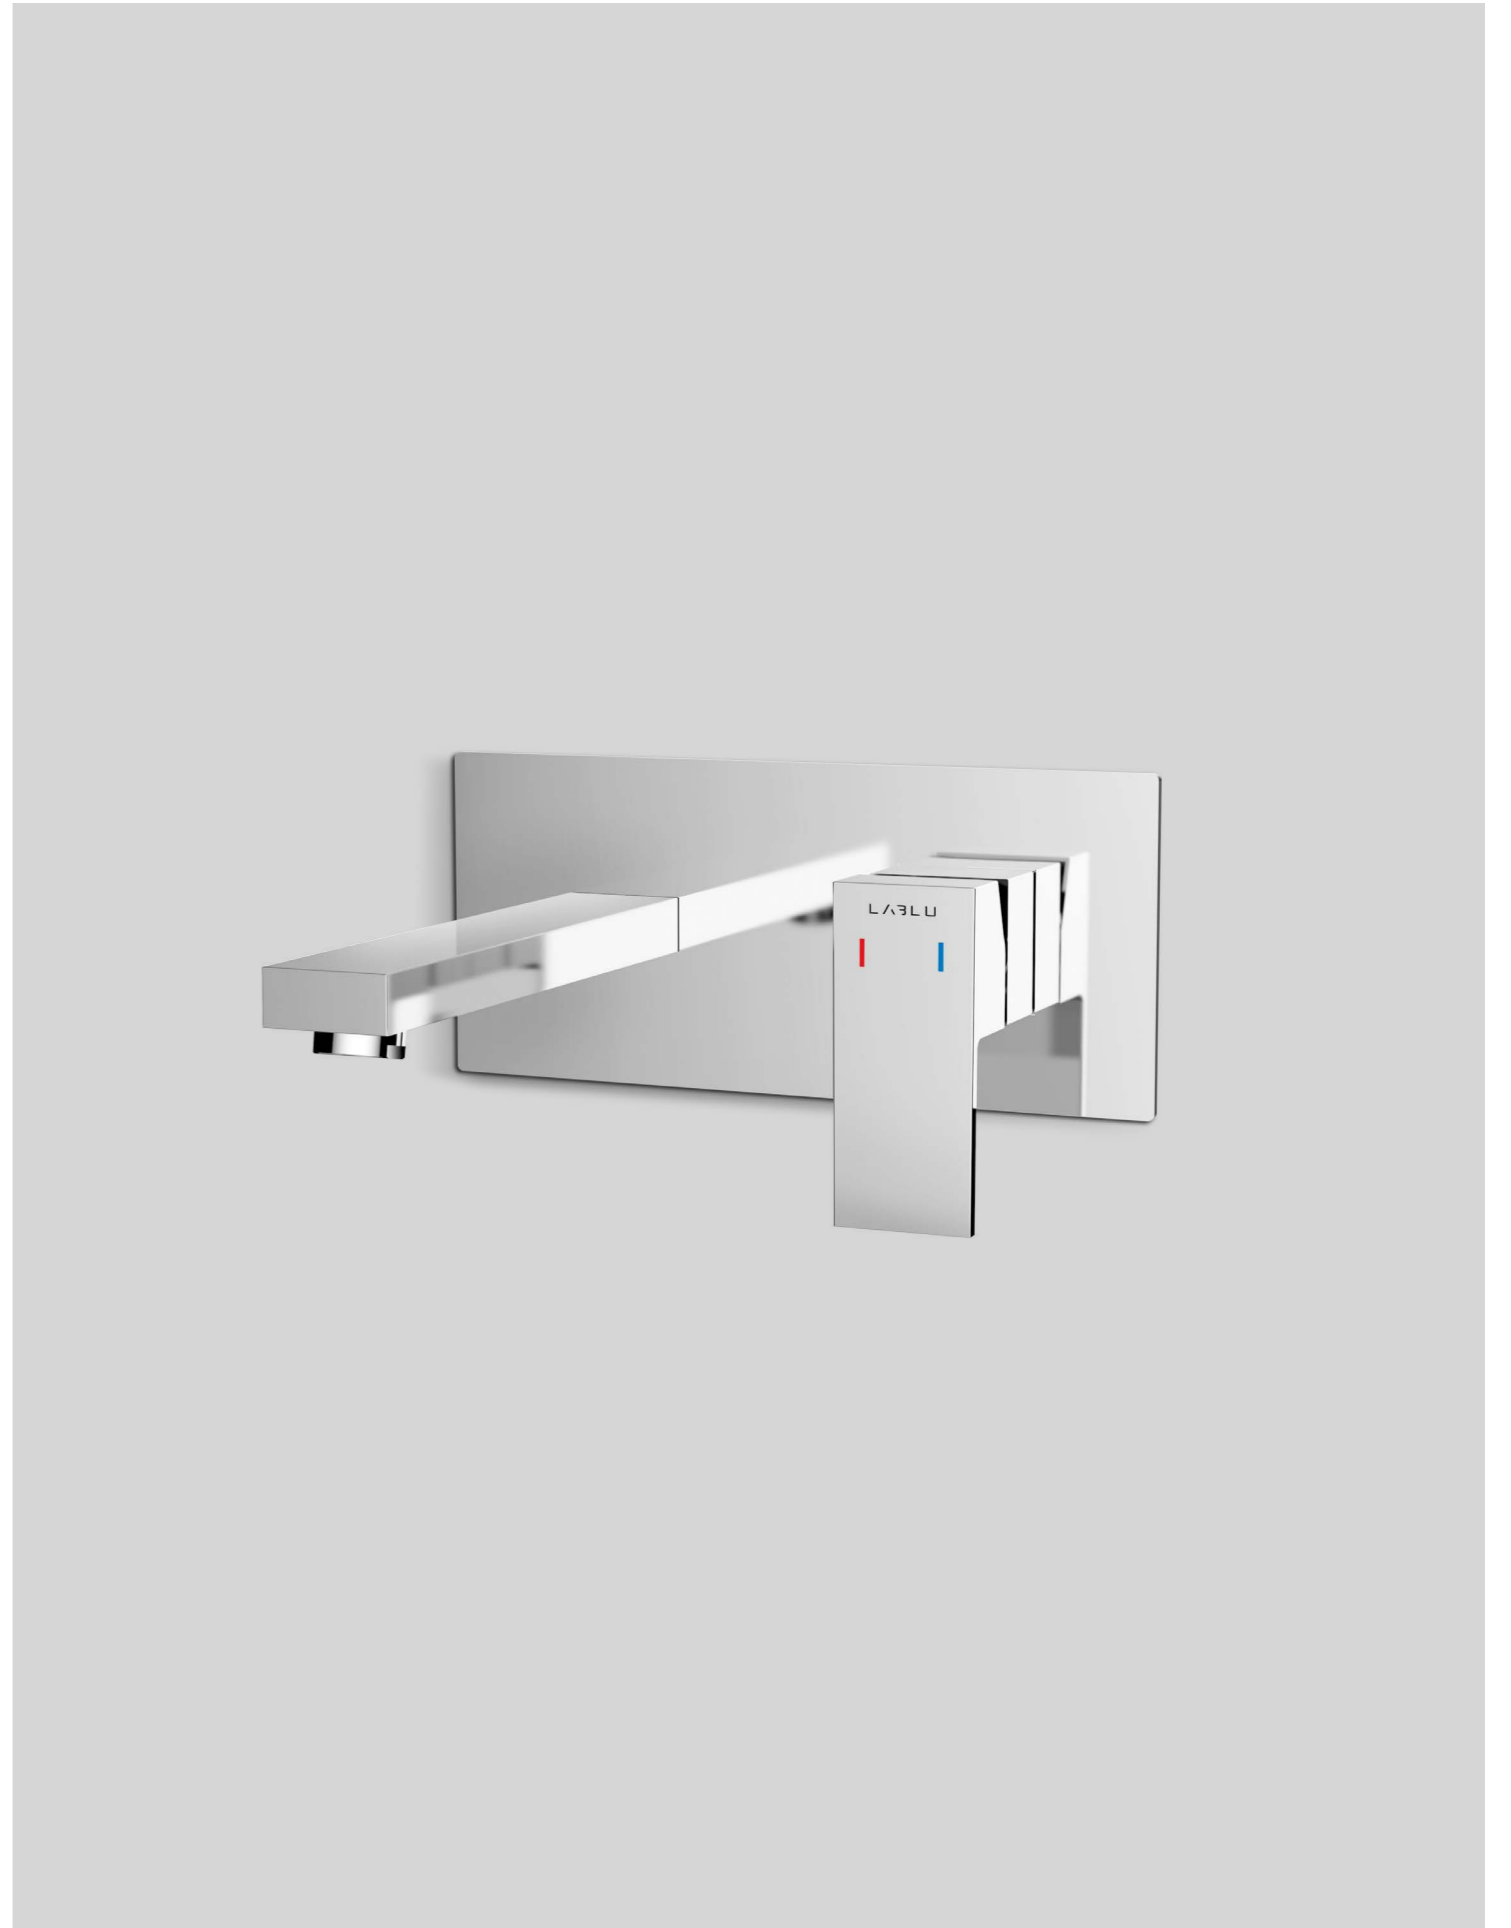

# Idro

La collezione Idro è perfetta per creare un look elegante e aerodinamico per il tuo bagno. Il design della maniglia fornisce un controllo fluido sul flusso e sulla temperatura dell'acqua.

This bathroom collection is perfect for creating a sleek, streamlined look to your bathroom. Handle's design provides smooth control over the flow and temperature of water.