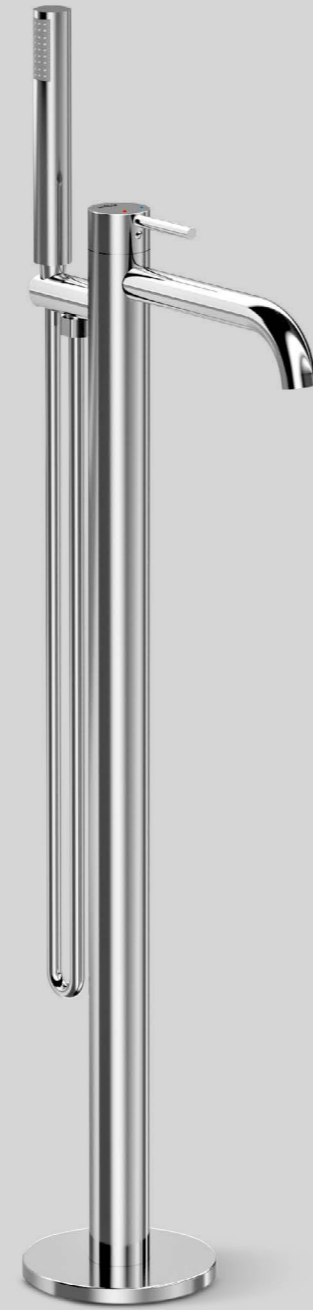

200171\*

Finiture . Finishes

01  
Cromo  
Chrome

03  
Nichel spazzolato  
Brushed nickel

\* Specificare codice colore  
(es. 07020101 per cromo)  
Specify color code  
(e.g. 07020101 for chrome)

Schede tecniche . Data sheets

Finiture . Finishes

01  
Cromo  
Chrome

02  
Nero matt  
Black matt

\* Specificare codice colore  
(es. 07020101 per cromo)  
Specify color code  
(e.g. 07020101 for chrome)

Schede tecniche . Data sheets

DOWNLOAD

# Vico

“Less is More” è la generalizzazione fondamentale del minimalismo. Rimuovendo tutte le cose complicate puoi invece ottenere più possibilità, aggiungendo una struttura pura e unica al tuo spazio.

“Less is More” is the core generalization of minimalism. Removing all the complicated things, you can get more possibilities, adding the pure and unique texture to your space.

PRODUCT OVERVIEW

				
MISCELATORE LAVABO WASHBASIN MIXER 050201*	MISCELATORE LAVABO DA PIANO DECK-MOUNTED WASHBASIN MIXER 050202*	MISCELATORE LAVABO FREESTANDING FREESTANDING WASHBASIN MIXER 050204*	MISCELATORE LAVABO A PARETE WALL-MOUNTED WASHBASIN MIXER 050203*	
				
MISCELATORE BIDET BIDET MIXER 050301*	MISCELATORE DOCCIA INCASSO 1 VIA 1-WAY BUILT-IN SHOWER MIXER 050504*	MISCELATORE DOCCIA INCASSO 2 VIE 2-WAYS BUILT-IN SHOWER MIXER 050505*	MISCELATORE VASCA ESTERNO CON KIT DOCCIA EXTERNAL BATH MIXER WITH SHOWER KIT 050102*	MISCELATORE DOCCIA ESTERNO CON KIT DOCCIA EXTERNAL SHOWER MIXER WITH SHOWER KIT 050502*
				
BRACCIO DOCCIA 400 mm SHOWER ARM 400 mm 200301*	SOFFIONE DOCCIA SHOWER HEAD 200310* - 200311* - 200312*		KIT DOCCIA COMPLETO DI FLESSIBILE E SUPPORTO A MURO CON PRESA ACQUA COMPLETE SHOWER KIT WITH HOSE AND WALL BRACKET 200174*	KIT DOCCIA COMPLETO DI FLESSIBILE E SUPPORTO A MURO CON PRESA ACQUA COMPLETE SHOWER KIT WITH HOSE, WALL BRACKET AND WATER OUTLET 200175*
				GRUPPO VASCA FREESTANDING CON KIT DOCCIA FREESTANDING BATH UNIT WITH SHOWER KIT 050104*